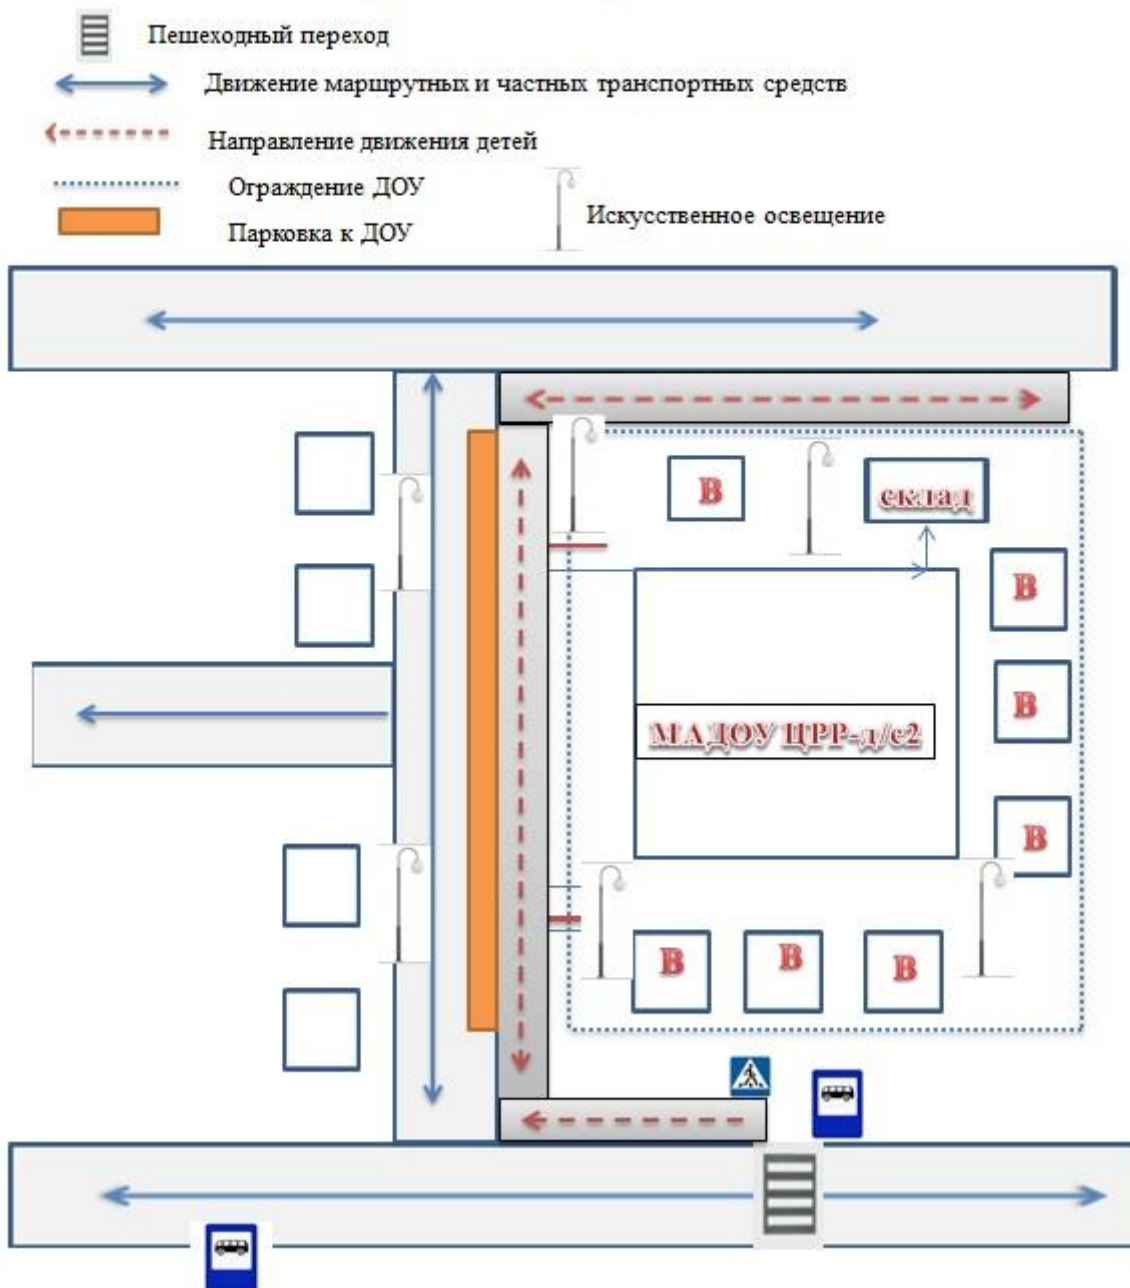

112, 030 (МТС, Мегафон) 003 (Теле-2, Билайн)

Инспектор ОПДН

8918-65-75-425 Страхова Т.А.

Содержание

План-схема МАДОУ №2.

Организация дорожного движения в непосредственной близости от образовательного учреждения с размещением соответствующих технических средств, маршруты движения детей и размещение парковочных мест:

Пути движения транспортных средств и воспитанников к социальным объектам:

Схема организации дорожного движения на территории МАДОУ №2.

Схема организации движения в непосредственной близости от МАДОУ ЦРР-детский сад №2 с размещением соответствующих технических средств маршруты движения детей и расположение парковочных мест