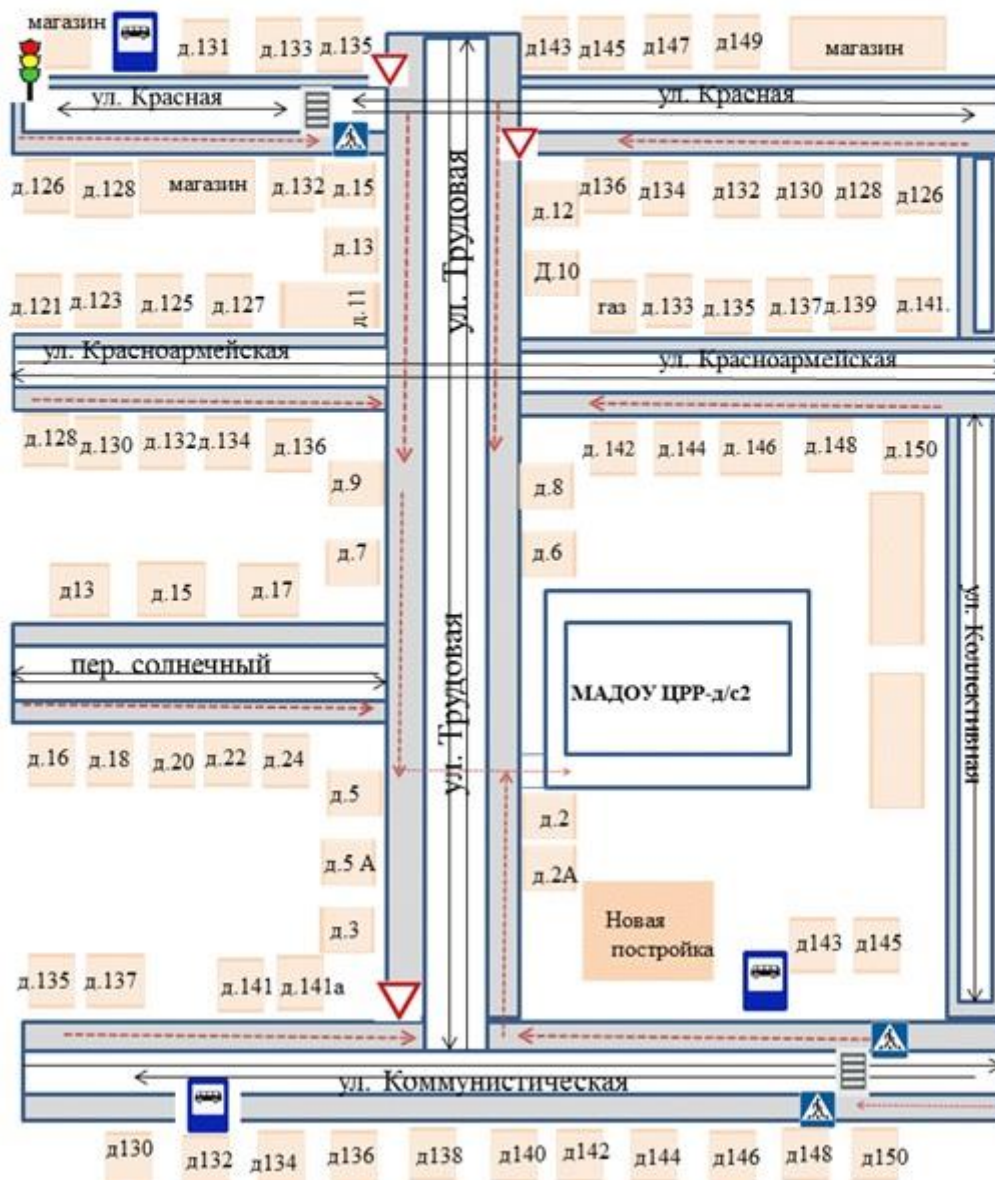

Пути движения транспортных средств и воспитанников к социальным объектам:

Схема организации дорожного движения на территории МАДОУ №2.

Схема организации движения в непосредственной близости от МАДОУ ЦРР-детский сад №2 с размещением соответствующих технических средств маршруты движения детей и расположение парковочных мест

**План –схема района расположения МАДОУ ЦРР-детский сад №2
Пути движения транспортных средств и воспитанников
к социальным объектам**

- Жилая застройка
- Тротуар
- Проезжая часть

**План –схема организации дорожного движения на территории
МАДОУ ЦРР-детский сад №2**